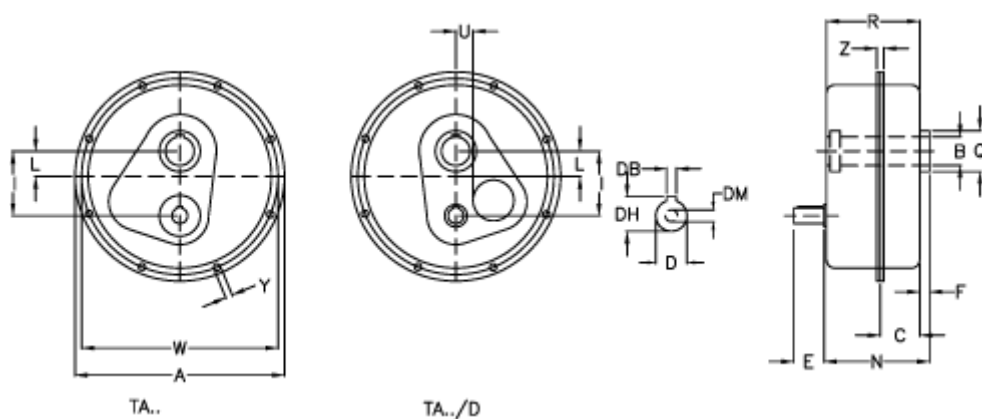

Varenummer: 2948040133045  
 Beskrivelse: Akselegear TA 40.45D  $i=13,3$   
 ekskl. Smøremiddel

## Mål

a	= 322	E = 50	Vægt (kg) = 28
Betegnelse	= TA 40.45D	F = 11	W = 302
B G7	= 45	I = 112	Y = 8.5
C	= 57	L = 30	Z = 20.5
DB	= 8	N = 150.0	
DH	= 27.0	Q = 60	
D h6	= 24	R = 144.0	
DM	= M8	U = 22	